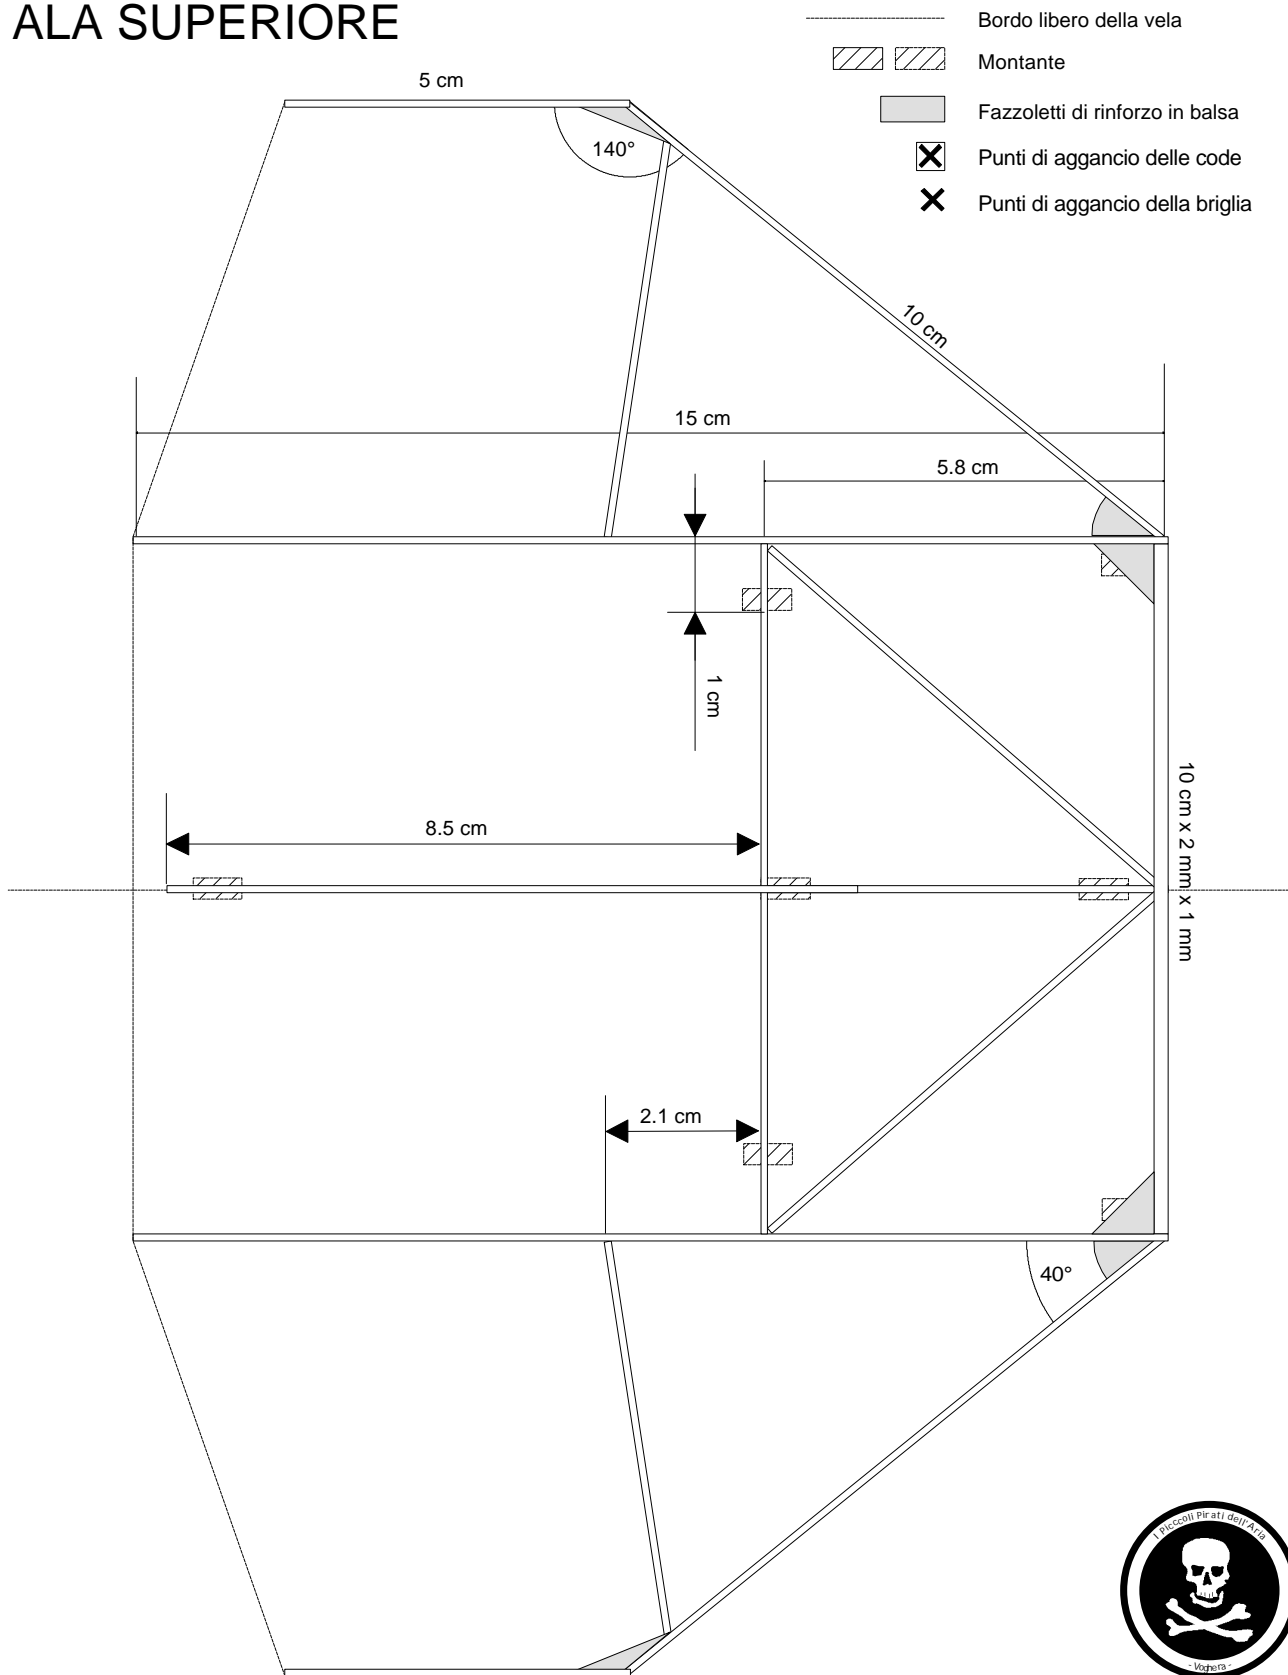

KOBRA MK. III SPECIAL

By Max Mula, 1996

Prot. n° 17-bis

ALA SUPERIORE

ALA INFERIORE

L'ala inferiore altro non è che un KOBRA MK. III leggermente modificato, riportato qui sotto.

Le misure non riportate non sono significative ai fini della costruzione, o sono facilmente deducibili da quelle indicate.

Colorazione

Ala superiore - Upper Wing

Ala inferiore - Lower Wing